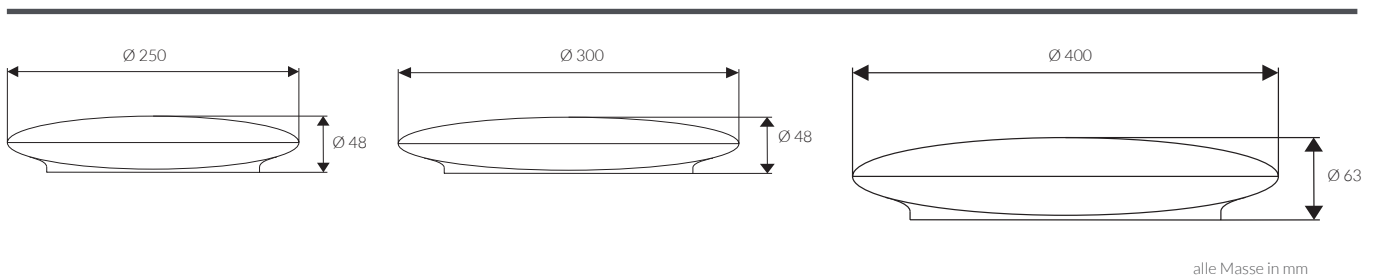

DISC AB

verolight®

DIE KLASSISCHE AUFBAULEUCHE

- DREI LICHTFARBEN EINSTELLBAR
 - DREI GRÖSSEN
 - IP 54
- OPTIONAL: 12 W MIT NOTLICHTFUNKTION ODER BEWEGUNGSMELDER

5
JAHRE
GARANTIE

Technische Daten

Leistung	12 W	18 W	25 W
Grösse (ø)	250 mm	300 mm	400 mm
Lichtfarbe	C3: 3000 K - 4000 K - 5700 K		
Lichtstrom	1095 lm	1605 lm	2125 lm
Lichtausbeute	100 lm/W	90 lm/W	85 lm/W
CRI (Ra)	>80		
Abstrahlwinkel	120°		
Schutzart	IP 54		
Lebensdauer	40.000 h L 80		
Gehäusefarbe	weiss		

Optionen

12 W	mit Notlichtfunktion
	mit Bewegungsmelder

Masse

Disc AB

Artikel-Nr.	Leistung	Bezeichnung
92.SA10.C3	12 W	
92.SA12.C3	18 W	
92.SA12N.C3	18 W	mit Not
92.SA12S.C3	18 W	mit Bewegungsmelder
92.SA16.C3	25 W	
92.SA16N.C3	25 W	mit Not
95.SA16S.C30	25 W	mit Bewegungsmelder