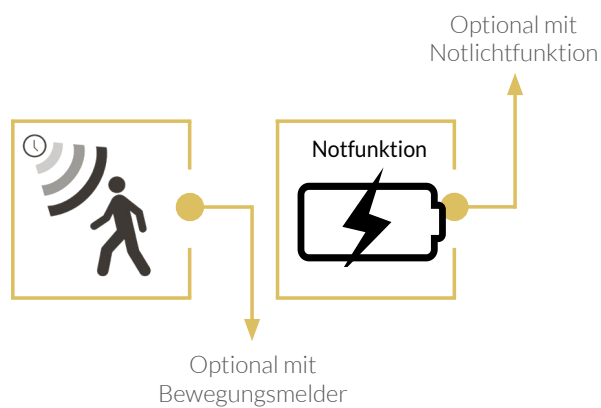

DISC AB

verolight®

DIE KLASSISCHE AUFBAULEUCHE

- DREI LICHTFARBEN EINSTELLBAR
 - DREI GRÖSSEN
 - IP 54
- OPTIONAL: 12 W MIT NOTLICHTFUNKTION ODER BEWEGUNGSMELDER

5
JAHRE
GARANTIE

Technische Daten

Leistung	12 W	18 W	25 W
Grösse (ø)	250 mm	300 mm	400 mm
Lichtfarbe	C3: 3000 K - 4000 K - 5700 K		
Lichtstrom	1095 lm	1605 lm	2125 lm
Lichtausbeute	100 lm/W	90 lm/W	85 lm/W
CRI (Ra)	>80		
Abstrahlwinkel	120°		
Schutzart	IP 54		
Lebensdauer	40.000 h L 80		
Gehäusefarbe	weiss		