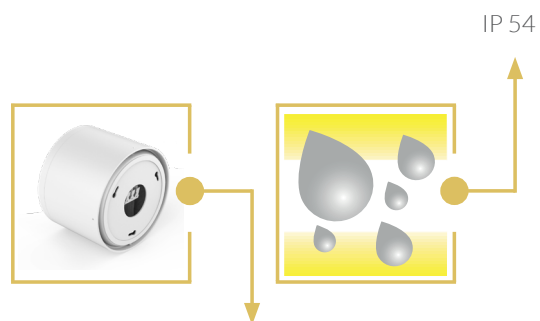

ONTOP

verolight®

einfache Installation

AUFBAULEUCHTE MIT IP 54

- SCHLICHTES DESIGN
- EINFACHE INSTALLATION
- HOCHWERTIGER REFLEKTOR

5
JAHRE
GARANTIE

Technische Daten

Leistung	25 W	35 W
Lichtfarbe		3000 K
Lichtstrom	2700 lm	3290 lm
Lichtausbeute	108 lm/W	94 lm/W
CRI (Ra)		>80
Abstrahlwinkel		45°
Schutzart		IP 54
Schutzklasse		I
Dimmfunktion	DALI Touch Dim optional	
Lebensdauer	40.000 h L 80	
Gehäusefarbe	weiss / schwarz	

Optionen

Lichtfarbe	4000 K
------------	--------

Masse

Alle Masse in mm

Ontop Downlight

Artikel-Nr.	Leistung	Gehäusefarbe
92.SA3825W.30	25 W	weiss
92.SA3825B.30	25 W	schwarz
92.SA3835W.30	35 W	weiss
92.SA3835B.30	35 W	schwarz