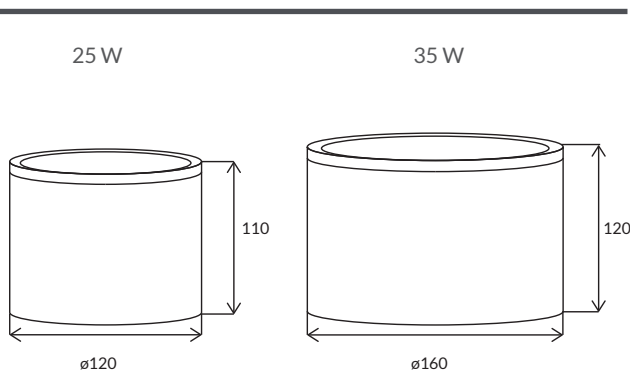

ONTOP

verolight®

einfache Installation

AUFBAULEUCHTE MIT IP 54

- SCHLICHTES DESIGN
- EINFACHE INSTALLATION
- HOCHWERTIGER REFLEKTOR

5
JAHRE
GARANTIE

Technische Daten

Leistung	25 W	35 W
Lichtfarbe		3000 K
Lichtstrom	2700 lm	3290 lm
Lichtausbeute	108 lm/W	94 lm/W
CRI (Ra)		>80
Abstrahlwinkel		45°
Schutzart		IP 54
Schutzklasse		I
Dimmfunktion	DALI Touch Dim optional	
Lebensdauer	40.000 h L 80	
Gehäusefarbe	weiss / schwarz	

Optionen

Lichtfarbe	4000 K
------------	--------

Masse

Alle Masse in mm

Ontop Downlight

Artikel-Nr.	Leistung	Gehäusefarbe
92.SA3825W.30	25 W	weiss
92.SA3825B.30	25 W	schwarz
92.SA3835W.30	35 W	weiss
92.SA3835B.30	35 W	schwarz