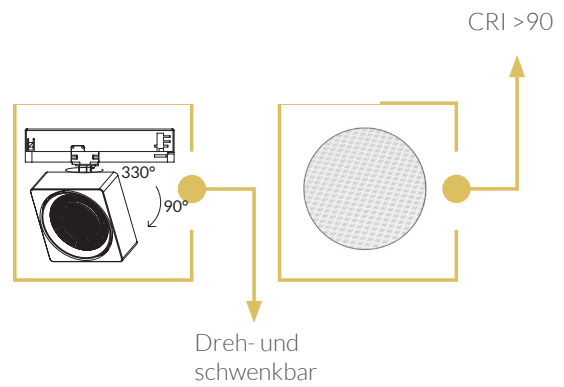

VERO TL46

verolight®

LINSENOPTIK - QUADRATISCH

- FORMSCHÖNES DESIGN
 - CRI > 90
- BUILT IN TRACK NETZTEIL
- OPTIONAL DALI DIMMBAR

5
JAHRE
GARANTIE

Technische Daten

Leistung	20 W	28 W
Lichtfarbe	3000 K	
Lichtstrom	1647 lm	2217 lm
Lichtausbeute	82 lm/W	79 lm/W
CRI (Ra)	>90	
Abstrahlwinkel	36°	
Schutzart	IP 20	
Dimmfunktion	DALI optional	
Lebensdauer	50.000 h L90	
Gehäusefarbe	weiss / schwarz	

Optionen

Leistung	15 W
Lichtfarbe	2700 K / 4000 K
Abstrahlwinkel	12° / 24° / 60°

Lichtverteilungskurve

Masse

	H	B	B1	B2
20 W	95	95	45	57
28 W	112	112	46.5	58

alle Masse in mm

Vero Tracklight TL46*

	Artikel-Nr. weiss	Artikel-Nr. schwarz
20 W	80.464O.M36W.30	80.464O.M36B.30
28 W	80.464O.L36W.30	80.464O.L36B.30