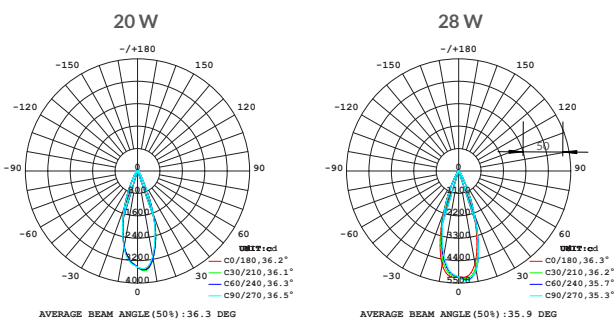

VERO TL46

verolight®

LINSENOPTIK - QUADRATISCH

- FORMSCHÖNES DESIGN
 - CRI > 90
- BUILT IN TRACK NETZTEIL
- OPTIONAL DALI DIMMBAR

5
JAHRE
GARANTIE

Technische Daten

Leistung	20 W	28 W
Lichtfarbe	3000 K	
Lichtstrom	1647 lm	2217 lm
Lichtausbeute	82 lm/W	79 lm/W
CRI (Ra)	>90	
Abstrahlwinkel	36°	
Schutzart	IP 20	
Dimmfunktion	DALI optional	
Lebensdauer	50.000 h L90	
Gehäusefarbe	weiss / schwarz	

Optionen

Leistung	15 W
Lichtfarbe	2700 K / 4000 K
Abstrahlwinkel	12° / 24° / 60°

Lichtverteilungskurve

Masse

	H	B	B1	B2
20 W	95	95	45	57
28 W	112	112	46.5	58

alle Masse in mm

Vero Tracklight TL46*

	Artikel-Nr. weiss	Artikel-Nr. schwarz
20 W	80.464O.M36W.30	80.464O.M36B.30
28 W	80.464O.L36W.30	80.464O.L36B.30