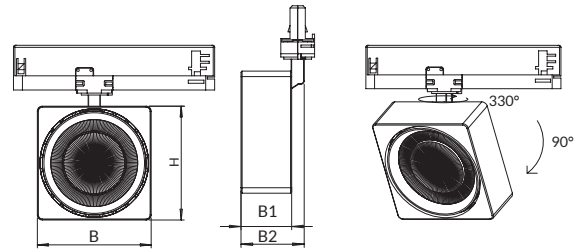

VERO TL46

verolight®

LINSENOPTIK - QUADRATISCH

- FORMSCHÖNES DESIGN
 - CRI > 90
- BUILT IN TRACK NETZTEIL
- OPTIONAL DALI DIMMBAR

5
JAHRE
GARANTIE

Technische Daten

Leistung	20 W	28 W
Lichtfarbe	3000 K	
Lichtstrom	1647 lm	2217 lm
Lichtausbeute	82 lm/W	79 lm/W
CRI (Ra)	>90	
Abstrahlwinkel	36°	
Schutzart	IP 20	
Dimmfunktion	DALI optional	
Lebensdauer	50.000 h L90	
Gehäusefarbe	weiss / schwarz	

Optionen

Leistung	15 W
Lichtfarbe	2700 K / 4000 K
Abstrahlwinkel	12° / 24° / 60°

Lichtverteilungskurve

Masse

	H	B	B1	B2
20 W	95	95	45	57
28 W	112	112	46.5	58

alle Masse in mm

Vero Tracklight TL46*

	Artikel-Nr. weiss	Artikel-Nr. schwarz
20 W	80.464O.M36W.30	80.464O.M36B.30
28 W	80.464O.L36W.30	80.464O.L36B.30