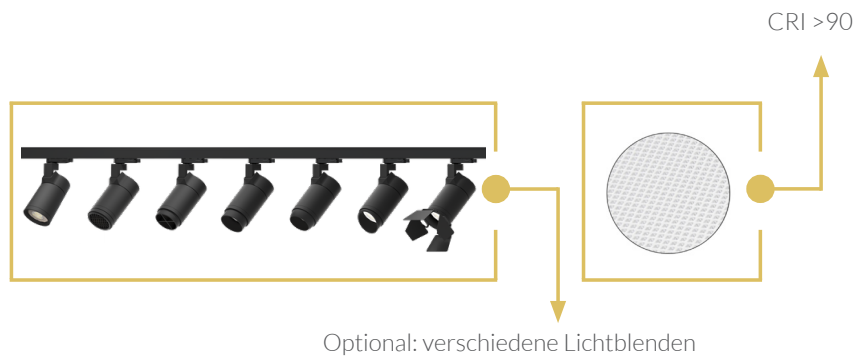

OVEGA
PREMIUM

verolight®

DAS SCHIENENSYSTEM FÜR JEDE ANWENDUNG

- ZEITGEMÄSSES DESIGN
 - CRI >90
- VIELFÄLTIGES ZUBEHÖR
- OPTIONAL MIT DIM TO WARM ÜBER DALI

5
JAHRE
GARANTIE

Technische Daten

Leistung	20 W	30 W
Lichtfarbe		3000 K
Lichtstrom	1915 lm	2835 lm
Lichtausbeute	95 lm/W	94 lm/W
CRI (Ra)		>90
Abstrahlwinkel		38°
Schutzart		IP 20
Dimmfunktion		DALI optional
Lebensdauer		50.000 h L 90
Gehäusefarbe		weiss / schwarz

Optionen

Lichtfarbe	2700 K / 4000 K
Abstrahlwinkel	24° / 60°

Zubehör

Masse

Ovega Premium Strahler

Artikel-Nr.	Leistung	Gehäusefarbe
80.OVPR20W.30	20 W	weiss
80.OVPR20W.30	20 W	schwarz
80.OVPR30W.30	30 W	weiss
80.OVPR30B.30	30 W	schwarz

	Artikel-Nr. weiss	Artikel-Nr. schwarz
Honeycomb	80.OVHONEY.WE	80.OVHONEY.BL
Cross Louve	80.OVCROSS.WE	80.OVCROSS.BL
Snoot	80.OVSNOOT.WE	80.OVSNOOT.BL
Eye Snoot	80.OVEYSNO.WE	80.OVEYSNO.BL
Wall-Wash Ring	80.OVWALL.WE	80.OVWALL.BL
Barn Door	80.OVBARN.WE	80.OVBARN.BL