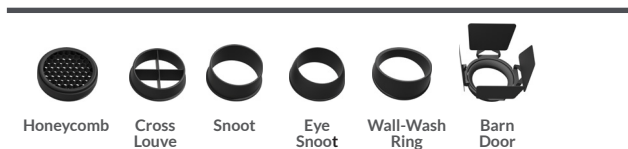

OVEGA
PREMIUM

verolight®

DAS SCHIENENSYSTEM FÜR JEDE ANWENDUNG

- ZEITGEMÄSSES DESIGN
 - CRI >90
- VIELFÄLTIGES ZUBEHÖR
- OPTIONAL MIT DIM TO WARM ÜBER DALI

5
JAHRE
GARANTIE

Technische Daten

Leistung	20 W	30 W
Lichtfarbe		3000 K
Lichtstrom	1915 lm	2835 lm
Lichtausbeute	95 lm/W	94 lm/W
CRI (Ra)		>90
Abstrahlwinkel		38°
Schutzart		IP 20
Dimmfunktion		DALI optional
Lebensdauer		50.000 h L 90
Gehäusefarbe		weiss / schwarz

Optionen

Lichtfarbe	2700 K / 4000 K
Abstrahlwinkel	24° / 60°

Zubehör

Masse

Ovega Premium Strahler

Artikel-Nr.	Leistung	Gehäusefarbe
80.OVPR20W.30	20 W	weiss
80.OVPR20W.30	20 W	schwarz
80.OVPR30W.30	30 W	weiss
80.OVPR30B.30	30 W	schwarz