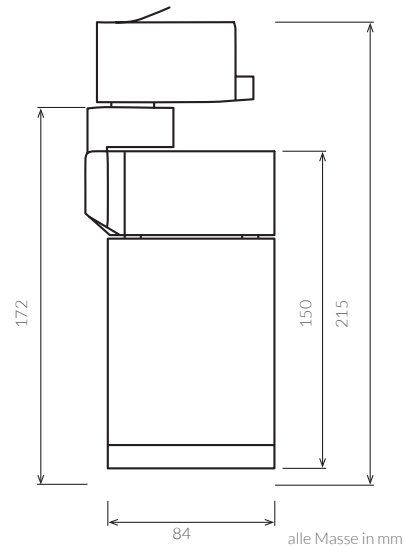

OVEGA
PREMIUM

verolight®

DAS SCHIENENSYSTEM FÜR JEDE ANWENDUNG

- ZEITGEMÄSSES DESIGN
 - CRI >90
- VIELFÄLTIGES ZUBEHÖR
- OPTIONAL MIT DIM TO WARM ÜBER DALI

5
JAHRE
GARANTIE

Technische Daten

Leistung	20 W	30 W
Lichtfarbe		3000 K
Lichtstrom	1915 lm	2835 lm
Lichtausbeute	95 lm/W	94 lm/W
CRI (Ra)		>90
Abstrahlwinkel		38°
Schutzart		IP 20
Dimmfunktion		DALI optional
Lebensdauer		50.000 h L 90
Gehäusefarbe		weiss / schwarz

Optionen

Lichtfarbe	2700 K / 4000 K
Abstrahlwinkel	24° / 60°

Zubehör

Masse

Ovega Premium Strahler

Artikel-Nr.	Leistung	Gehäusefarbe
80.OVPR20W.30	20 W	weiss
80.OVPR20W.30	20 W	schwarz
80.OVPR30W.30	30 W	weiss
80.OVPR30B.30	30 W	schwarz