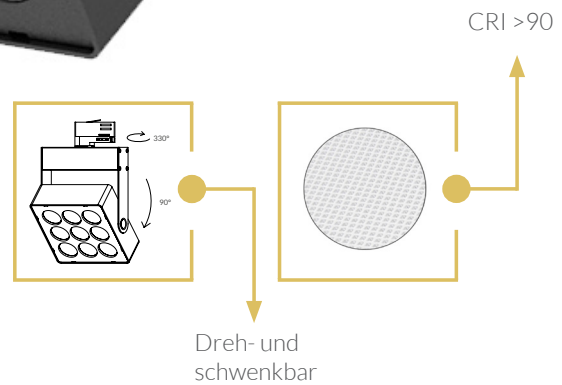

VERO TL54

verolight®

LINSENOPTIK - QUADRATISCH

- FORMSCHÖNES DESIGN
 - CRI > 90
- BUILT IN TRACK NETZTEIL
- OPTIONAL DALI DIMMBAR

5
JAHRE
GARANTIE

Technische Daten

Leistung	9x5 W
Lichtfarbe	3000 K
Lichtstrom	3850 lm
Lichtausbeute	85 lm/W
CRI (Ra)	>90
Abstrahlwinkel	36°
Schutzart	IP 20
Dimmfunktion	DALI optional
Lebensdauer	50.000 h L90
Gehäusefarbe	weiss / schwarz

Optionen

Lichtfarbe	2700 K / 4000 K
Abstrahlwinkel	12° / 24° / 60°

Masse

alle Masse in mm

Vero Tracklight TL54

Artikel-Nr.	Gehäusefarbe
80.TL54.X4536W.30	weiss
80.TL54.X4536B.30	schwarz

Diese Produkte sind auf Bestellung erhältlich.