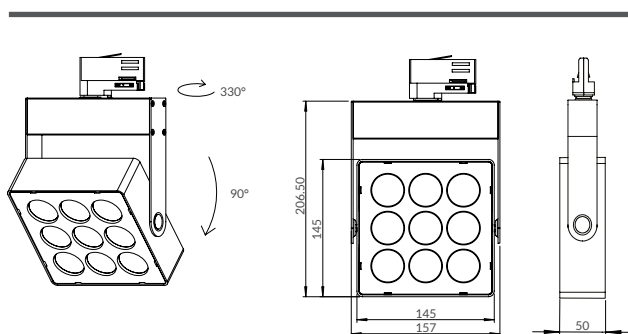

VERO TL54

verolight®

LINSENOPTIK - QUADRATISCH

- FORMSCHÖNES DESIGN
 - CRI > 90
- BUILT IN TRACK NETZTEIL
- OPTIONAL DALI DIMMBAR

5
JAHRE
GARANTIE

Technische Daten

Leistung	9x5 W
Lichtfarbe	3000 K
Lichtstrom	3850 lm
Lichtausbeute	85 lm/W
CRI (Ra)	>90
Abstrahlwinkel	36°
Schutzart	IP 20
Dimmfunktion	DALI optional
Lebensdauer	50.000 h L90
Gehäusefarbe	weiss / schwarz

Optionen

Lichtfarbe	2700 K / 4000 K
Abstrahlwinkel	12° / 24° / 60°

Masse

alle Masse in mm

Vero Tracklight TL54

Artikel-Nr.	Gehäusefarbe
80.TL54.X4536W.30	weiss
80.TL54.X4536B.30	schwarz

Diese Produkte sind auf Bestellung erhältlich.