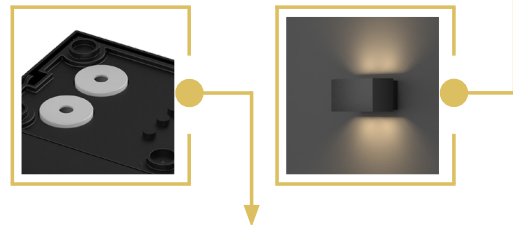

ATRIA WANDLEUCHTE

verolight®

Abstrahlwinkel oben und unten
beliebig einstellbar zwischen
15° und 120°

Leitungsführungen für
Durchgangsverdrahtung

REGULIERBARES SCHATTENSPIEL

- UP & DOWN BELEUCHTUNG (50%/50%)
- ABSTRAHLWINKEL INDIVIDUELL EINSTELLBAR VON 15°~120°
- 2 LEITUNGSEINFÜHRUNGEN FÜR DURCHGANGSVERDRAHTUNG
 - IP65 / IK06

3
JAHRE
GARANTIE

Technische Daten

Leistung	10 W (2x5W)
Lichtfarbe	3000 K
Lichtstrom	750 lm
Lichtausbeute	75 lm/W
Up-/Down Anteil	50% / 50%
CRI (Ra)	>80
Abstrahlwinkel	15° - 120°
Schutzart	IP 65 / IK 06
Schutzklasse	I
Spannung	AC 230 V
Netzteil	On / Off
Umgebungstemperatur	-20°C ~ 45°C
Lebensdauer	50.000 h
Gehäusefarbe	schwarz

Masse

Masse in mm

Lichtverteilungskurve

Artikel-Nr.	Gehäusefarbe
94.ATR120B.30	schwarz

CRI >80	15°~120°	IP 65	t _a -20~45°C	230V 50Hz	CE	RoHS
---------	----------	-------	-------------------------	-----------	----	------