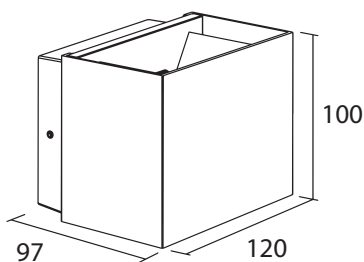

Technische Daten

Leistung	10 W (2x5W)
Lichtfarbe	3000 K
Lichtstrom	750 lm
Lichtausbeute	75 lm/W
Up-/Down Anteil	50% / 50%
CRI (Ra)	>80
Abstrahlwinkel	15° - 120°
Schutzart	IP 65 / IK 06
Schutzklasse	I
Spannung	AC 230 V
Netzteil	On / Off
Umgebungstemperatur	-20°C ~ 45°C
Lebensdauer	50.000 h
Gehäusefarbe	schwarz

Masse

Masse in mm