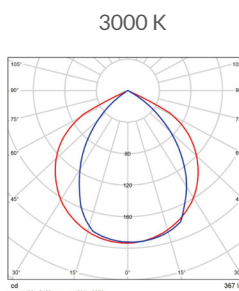

3
JAHRE
GARANTIE

Technische Daten

Leistung	10 W (2x5W)
Lichtfarbe	3000 K
Lichtstrom	750 lm
Lichtausbeute	75 lm/W
Up-/Down Anteil	50% / 50%
CRI (Ra)	>80
Abstrahlwinkel	15° - 120°
Schutzart	IP 65 / IK 06
Schutzklasse	I
Spannung	AC 230 V
Netzteil	On / Off
Umgebungstemperatur	-20°C ~ 45°C
Lebensdauer	50.000 h
Gehäusefarbe	schwarz

Masse

Masse in mm

Lichtverteilungskurve

Artikel-Nr.	Gehäusefarbe
94.ATR120B.30	schwarz

CRI >80	15°~120°	IP 65	t _a -20~45°C	230V 50Hz	CE	RoHS
---------	----------	-------	-------------------------	-----------	----	------