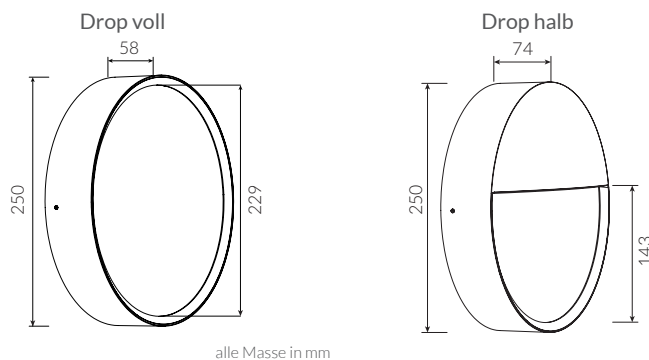

Technische Daten

Modell	voll		halb
Leistung	12 W	18 W	12 W
Lichtfarbe	C3: 3000 K-4000 K-5700 K		
Lichtstrom	980-1200 lm	1400-1750 lm	880-1050 lm
Lichtausbeute	83-100 lm/W	80.5-100 lm/W	73-91 lm/W
CRI (Ra)	>80		
Abstrahlwinkel	110°		
Schutzart	IP 65 / IK 10		
Schutzklasse	I		
Umgebungstemperaturbereich	-20°C – 45°C		
Dimmfunktion	Phasecut		
Lebensdauer	50.000 h L 80		
Gehäusefarbe	weiss / silber / schwarz		

Optionen

Gehäusefarbe 18 W Version	weiss / silber
Notfunktion	ja

Masse

alle Masse in mm

Drop voll

Artikel-Nr.	Leistung	Gehäusefarbe
94.SD0212.W.C3	12 W	weiss
94.SD0212.S.C3	12 W	silber
94.SD0212.B.C3	12 W	schwarz
94.SD0218.B.C3	18 W	schwarz

Drop halb

Artikel-Nr.	Gehäusefarbe	Bezeichnung
94.SD0312.B.C3	schwarz	
94.SD0312.B.C3N	schwarz	mit Notfunktion

Drop voll mit Notfunktion

Artikel-Nr.	Leistung	Gehäusefarbe
94.SD0212.B.C3N	12 W	schwarz
94.SD0218.B.C3N	18 W	schwarz

Allgemeine Hinweise

- Die Hinweise der Montage- und Betriebsanleitung sind vor der ersten Inbetriebnahme zu beachten!
- Bei fehlerhafter Installation erlischt der Garantieanspruch!
- Wartung oder Reparaturen an der Leuchte sind nur durch die Verolight AG oder einen autorisierten Service-Partner durchzuführen!

Alle Angaben ohne Gewähr. Technische Änderungen beruhen auf der permanenten Weiterentwicklung unserer Produkte und können daher, ohne vorherige Ankündigung, von den Angaben abweichen. Fotos und Bilder verstehen sich als Beispielbilder.

Sicherheitshinweise

- Die Installation darf nur durch Elektrofachkräfte erfolgen.
- Das Gerät ist bestimmungsgemäss und nur in einwandfreiem, unbeschädigtem Zustand zu betreiben.
- Für die Installation und den Betrieb des Geräts sind die nationalen Sicherheits- und Unfallverhütungsvorschriften zu beachten.

Entsorgungshinweise

- Die Leuchte kann an den Händler zurückgegeben werden oder ist gemäss den nationalen Bestimmungen zu entsorgen.