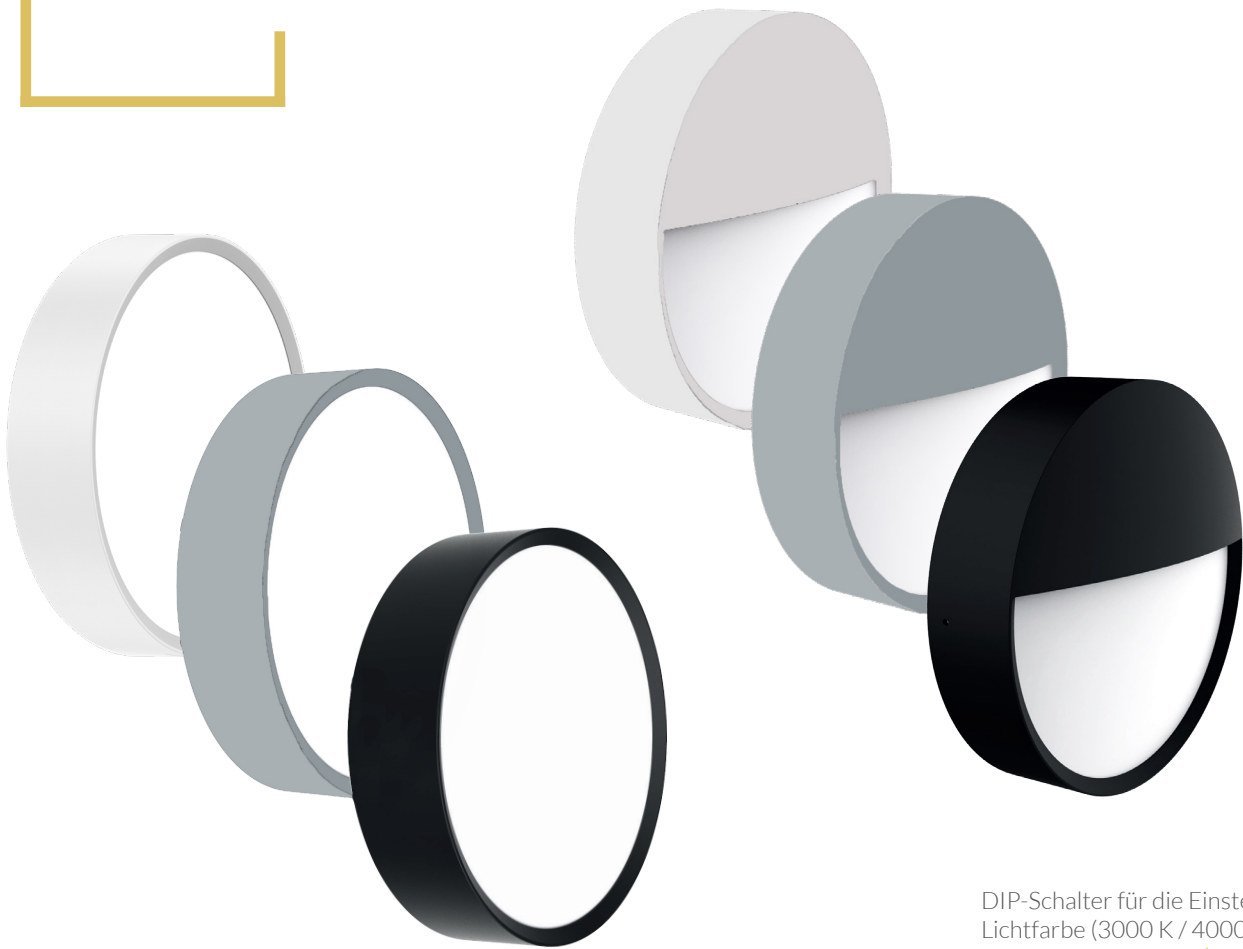

DROP

verolight®

DIP-Schalter für die Einstellung der Lichtfarbe (3000 K / 4000 K / 5700 K)

Optional mit Notfunktion

DIESE LEUCHTEN SETZEN IHREN OUTDOOR-LOOK PERFEKT IN SZENE

- IP 65 / IK 10
- DREI LICHTFARBEN IN EINER LEUCHE
- ZEITLOSES DESIGN IN ZWEI VARIANTEN

## Technische Daten

Modell	voll		halb
Leistung	12 W	18 W	12 W
Lichtfarbe	C3: 3000 K-4000 K-5700 K		
Lichtstrom	980-1200 lm	1400-1750 lm	880-1050 lm
Lichtausbeute	83-100 lm/W	80.5-100 lm/W	73-91 lm/W
CRI (Ra)	>80		
Abstrahlwinkel	110°		
Schutzart	IP 65 / IK 10		
Schutzklasse	I		
Umgebungstemperaturbereich	-20°C – 45°C		
Dimmfunktion	Phasecut		
Lebensdauer	50.000 h L 80		
Gehäusefarbe	weiss / silber / schwarz		

## Drop voll

Artikel-Nr.	Leistung	Gehäusefarbe
94.SD0212.W.C3	12 W	weiss
94.SD0212.S.C3	12 W	silber
94.SD0212.B.C3	12 W	schwarz
94.SD0218.B.C3	18 W	schwarz

## Drop halb

Artikel-Nr.	Gehäusefarbe	Bezeichnung
94.SD0312.B.C3	schwarz	
94.SD0312.B.C3N	schwarz	mit Notfunktion