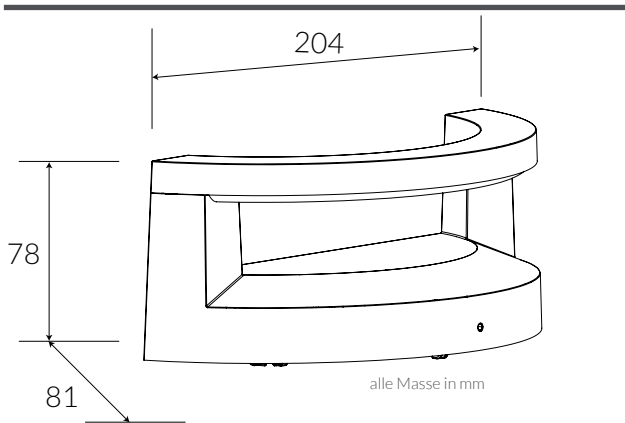

Technische Daten

Leistung	10 W
Lichtfarbe	3000 K
Lichtstrom	515 lm
Lichtausbeute	51.5 lm/W
CRI (Ra)	>80
Abstrahlwinkel	50°
Schutzart	IP 65 / IK 08
Schutzklasse	I
Lebensdauer	50.000 h L 90
Gehäusefarbe	schwarz

Optionen

Lichtfarbe	4000 K / 5000 K / 5700 K

Masse