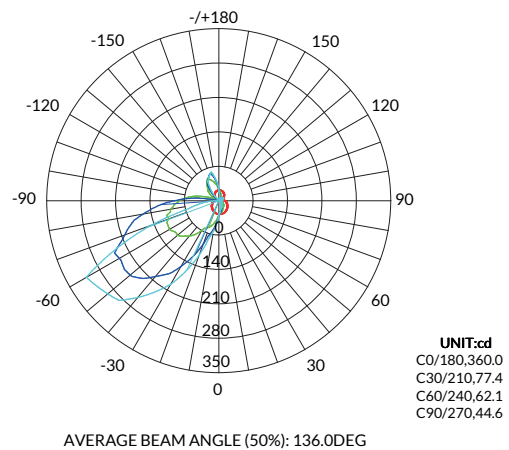

## Technische Daten

Leistung	10 W
Lichtfarbe	3000 K
Lichtstrom	515 lm
Lichtausbeute	51.5 lm/W
CRI (Ra)	>80
Abstrahlwinkel	50°
Schutzart	IP 65 / IK 08
Schutzklasse	I
Lebensdauer	50.000 h L 90
Gehäusefarbe	schwarz

## Lichtverteilungskurve