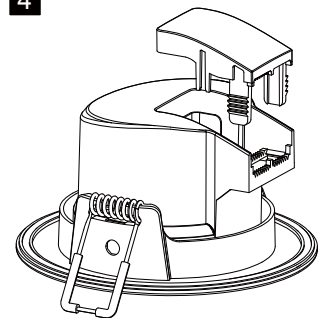

Die Leuchte ist nicht dazu geeignet mit Wärmedämm-Material abgedeckt zu werden.

Watt	CCT	∅ (mm)
Venus 6W	2700K-4000K	70

1

- A 2700K
- B 3200K
- C 4000K

2

3a AC 220-240 V

3b AC 220-240 V

4

5a AC 220-240 V

5b AC 220-240 V

10A C-type (pcs)	16A C-type (pcs)
60	100

Wire specifications: 5-7 mm length, max. 7 mm diameter, min. 2 x 0.75 mm², max. 2 x 1.50 mm².

6

7