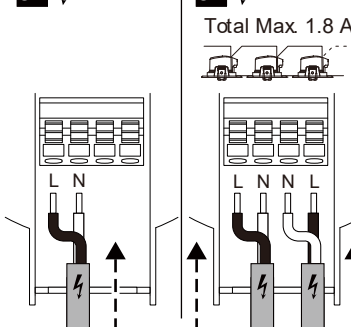

Die Leuchte ist nicht dazu geeignet mit Wärmedämm-Material abgedeckt zu werden.

Watt	CCT	∅ (mm)
Venus 6W	2700K-4000K	70

1

- A 2700K
- B 3200K
- C 4000K

2

3a AC 220-240 V

3b AC 220-240 V

4

5a AC 220-240 V

5b AC 220-240 V

10A C-type (pcs)	16A C-type (pcs)
60	100

Wire specifications: 5-7 mm length, max. 7 mm diameter, min. 2 x 0.75 mm², max. 2 x 1.50 mm².

6

7