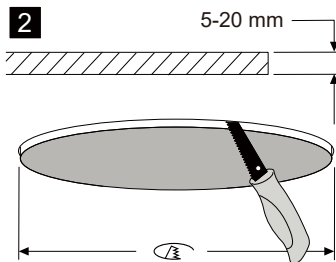

Die Leuchte ist nicht dazu geeignet mit Wärmedämm-Material abgedeckt zu werden.

Watt	CCT	∅ (mm)
Venus 6W	2700K-4000K	70

1

- A 2700K
- B 3200K
- C 4000K

2

3a AC 220-240 V

3b AC 220-240 V

4

5a AC 220-240 V

5b AC 220-240 V

10A C-type (pcs)	16A C-type (pcs)
60	100

Wire specifications: 5-7 mm length, max. 7 mm diameter, min. 2 x 0.75 mm², max. 2 x 1.50 mm².

6

7