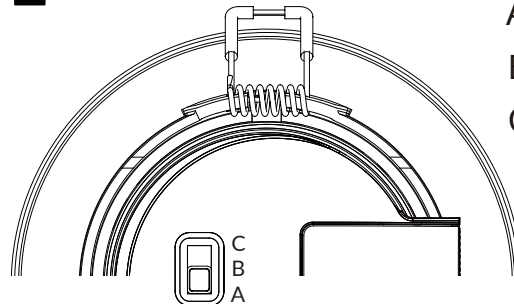

Die Leuchte ist nicht dazu geeignet mit Wärmedämm-Material abgedeckt zu werden.

Watt	CCT	∅ (mm)
Venus 6W	2700K-4000K	70

1

- A 2700K
- B 3200K
- C 4000K

2

3a AC 220-240 V

3b AC 220-240 V

4

5a AC 220-240 V

5b AC 220-240 V

10A C-type (pcs)	16A C-type (pcs)
60	100

Wire specifications: 5-7 mm length, max. 7 mm diameter, min. 2 x 0.75 mm², max. 2 x 1.50 mm².

6

7