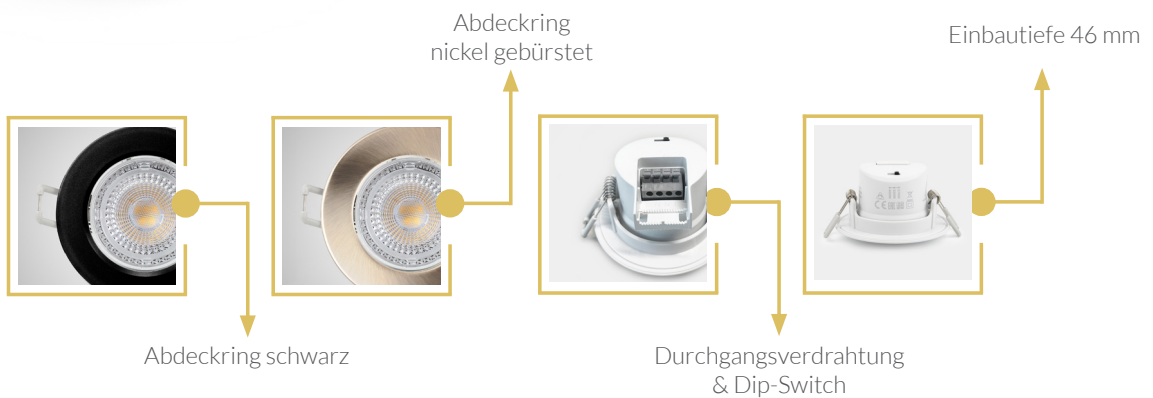

VENUS

verolight®

DAS KLEINE MULTITALENT

- KUNSTSTOFF-ABDECKRINGE IN 2 FARBEN
 - DURCHGANGSVERDRAHTUNG
 - 3 WEGE-DIP-SWITCH
 - KLEINE EINBAUTIEFE 46 MM
 - SCHWENKBAR
 - IP 44

2
JAHRE
GARANTIE

Technische Daten

Leistung	6 W
Lichtfarbe	C3: 2700-3200-4000 K
Lichtstrom	400-460-440 lm
Lichtausbeute	77 lm/W
CRI (Ra)	>80
Abstrahlwinkel	38°
Schutzklasse	II
Schutzart	IP20 (oben) / IP 44 (unten)
Spannung	AV 230 V
Dimmfunktion	Phasecut
Lebensdauer	25.0000h
Gehäusefarbe	weiss

Masse

Cutout Ø 70mm

Venus Downlight

Artikel-Nr.	Gehäusefarbe
95.VEN0838W.C3	weiss

Kunststoff-Abdeckringe

Artikel-Nr.	Farbe
95.VENAR08.B	schwarz
95.VENAR08.A	nickel gebürstet

Allgemeine Hinweise

- Die Hinweise der Montage- und Betriebsanleitung sind vor der ersten Inbetriebnahme zu beachten!
 - Bei fehlerhafter Installation erlischt der Garantieanspruch!
 - Wartung oder Reparaturen an der Leuchte sind nur durch die Verolight AG oder einen autorisierten Service-Partner durchzuführen!