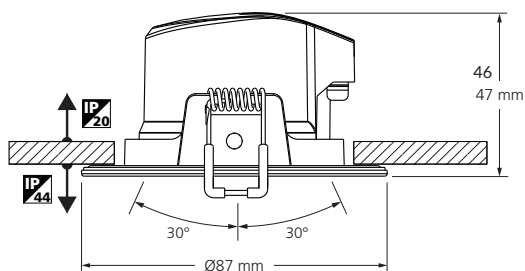

VENUS

verolight®

DAS KLEINE MULTITALENT

- KUNSTSTOFF-ABDECKRINGE IN 2 FARBEN
 - DURCHGANGSVERDRAHTUNG
 - 3 WEGE-DIP-SWITCH
 - KLEINE EINBAUTIEFE 46 MM
 - SCHWENKBAR
 - IP 44

2
JAHRE
GARANTIE

Technische Daten

Leistung	6 W
Lichtfarbe	C3: 2700-3200-4000 K
Lichtstrom	400-460-440 lm
Lichtausbeute	77 lm/W
CRI (Ra)	>80
Abstrahlwinkel	38°
Schutzklasse	II
Schutzart	IP20 (oben) / IP 44 (unten)
Spannung	AV 230 V
Dimmfunktion	Phasecut
Lebensdauer	25.0000h
Gehäusefarbe	weiss

Masse

Cutout Ø 70mm

Venus Downlight

Artikel-Nr.	Gehäusefarbe
95.VEN0838W.C3	weiss

Kunststoff-Abdeckringe

Artikel-Nr.	Farbe
95.VENAR08.B	schwarz
95.VENAR08.A	nickel gebürstet

Allgemeine Hinweise

- Die Hinweise der Montage- und Betriebsanleitung sind vor der ersten Inbetriebnahme zu beachten!
 - Bei fehlerhafter Installation erlischt der Garantieanspruch!
 - Wartung oder Reparaturen an der Leuchte sind nur durch die Verolight AG oder einen autorisierten Service-Partner durchzuführen!