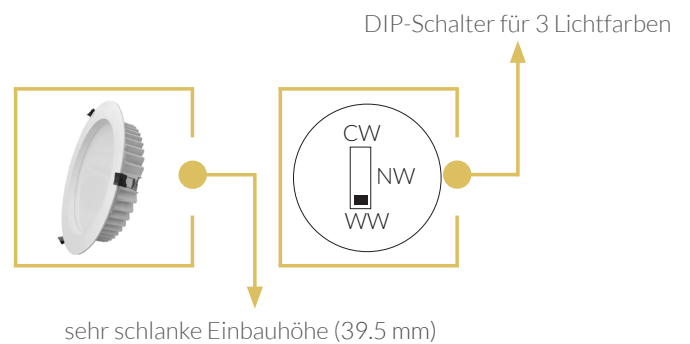

### DAS VIELSEITIG EINSETZBARE DOWNLIGHT MIT SEHR SCHLANKER EINBAUHÖHE

- 8 VERSCHIEDENE GRÖSSEN
- NIEDRIGE EINBAUHÖHE (38 BIS 52 MM)
- DIP-SWITCH-SCHALTER 3000-4000-5700 K
- OPTIONAL MIT MIKROPRISMATISCHEM DIFFUSOR (UGR < 19) ERHÄLTlich

## Technische Daten

Leistung	10 W
Lichtfarbe	C3: 3000 K - 4000 K - 5700 K
Lichtstrom	640-710 lm
Lichtausbeute	71 lm/W
CRI (Ra)	>80
Abstrahlwinkel	100°
Schutzart	IP20 (oben) / IP44 (unten)
Schutzklasse	II
Umgebungstemperatur	-20°C - 45°C
Spannung	AC 230 V
Dimmfunktion	Optional
Lebensdauer	40.000 h
Gehäusefarbe	weiss

## Lichtstärkeverteilungskurve

Artikel-Nr.	Gehäusefarbe
95.SA5902.5.C3	weiss

Netzteil	Zusatz zur Artikel-Nr.
Osram Ein/Aus	-ON
Osram DALI Push	-DALI
Tridonic Phasecut	-PC