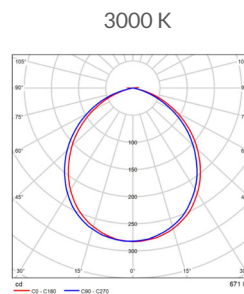

Lichtstärkeverteilungskurve

Artikel-Nr.	Gehäusefarbe
95.SA5902.5.C3	weiss

Netzteil	Zusatz zur Artikel-Nr.
Osram Ein/Aus	-ON
Osram DALI Push	-DALI
Tridonic Phasecut	-PC