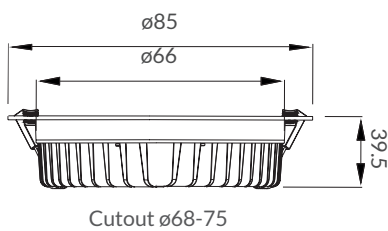

Technische Daten

Leistung	10 W
Lichtfarbe	C3: 3000 K - 4000 K - 5700 K
Lichtstrom	640-710 lm
Lichtausbeute	71 lm/W
CRI (Ra)	>80
Abstrahlwinkel	100°
Schutzart	IP20 (oben) / IP44 (unten)
Schutzklasse	II
Umgebungstemperatur	-20°C - 45°C
Spannung	AC 230 V
Dimmfunktion	Optional
Lebensdauer	40.000 h
Gehäusefarbe	weiss

Masse

Masse in mm