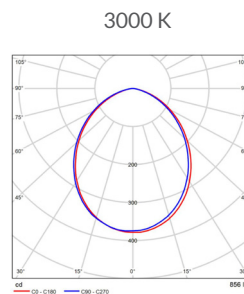

Lichtstärkeverteilungskurve

Artikel-Nr.	Gehäusefarbe
95.SA5903.5.C3	weiss

Netzteil	Zusatz zur Artikel-Nr.
Osram Ein/Aus	-ON
Osram DALI Push	-DALI
Tridonic Phasecut	-PC