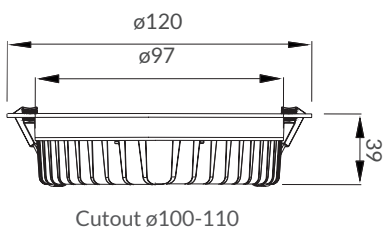

Technische Daten

Leistung	13 W
Lichtfarbe	C3: 3000 K - 4000 K - 5700 K
Lichtstrom	900-1050 lm
Lichtausbeute	80 lm/W
CRI (Ra)	>80
Abstrahlwinkel	100°
Schutzart	IP20 (oben) / IP44 (unten)
Schutzklasse	II
Umgebungstemperatur	-20°C - 45°C
Spannung	AC 230 V
Dimmfunktion	Optional
Lebensdauer	40.000 h
Gehäusefarbe	weiss

Masse

Masse in mm