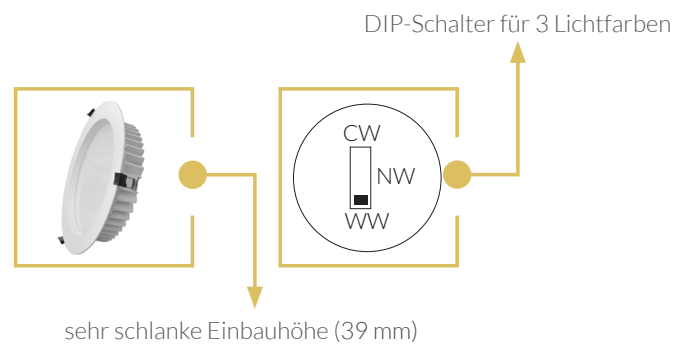

CIRCLE
3.5Inch

verolight®

DAS VIELSEITIG EINSETZBARE DOWNLIGHT MIT SEHR SCHLANKER EINBAUHÖHE

- 8 VERSCHIEDENE GRÖSSEN
- NIEDRIGE EINBAUHÖHE (38 BIS 52 MM)
- DIP-SWITCH-SCHALTER 3000-4000-5700 K
- OPTIONAL MIT MIKROPRISMATISCHEM DIFFUSOR (UGR < 19) ERHÄLTlich

Technische Daten

Leistung	13 W
Lichtfarbe	C3: 3000 K - 4000 K - 5700 K
Lichtstrom	900-1050 lm
Lichtausbeute	80 lm/W
CRI (Ra)	>80
Abstrahlwinkel	100°
Schutzart	IP20 (oben) / IP44 (unten)
Schutzklasse	II
Umgebungstemperatur	-20°C - 45°C
Spannung	AC 230 V
Dimmfunktion	Optional
Lebensdauer	40.000 h
Gehäusefarbe	weiss

Masse

Masse in mm

Lichtstärkeverteilungskurve

Artikel-Nr.	Gehäusefarbe
95.SA5903.5.C3	weiss

Netzteil	Zusatz zur Artikel-Nr.
Osram Ein/Aus	-ON
Osram DALI Push	-DALI
Tridonic Phasecut	-PC

Allgemeine Hinweise