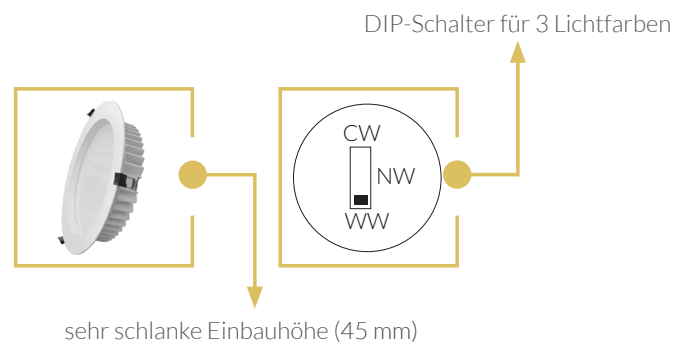

CIRCLE
5Inch

verolight®

DAS VIELSEITIG EINSETZBARE DOWNLIGHT MIT SEHR SCHLANKER EINBAUHÖHE

- 8 VERSCHIEDENE GRÖSSEN
- NIEDRIGE EINBAUHÖHE (38 BIS 52 MM)
- DIP-SWITCH-SCHALTER 3000-4000-5700 K
 - OPTIONAL UGR <19 ERHÄLTlich

Technische Daten

Leistung	25 W		
Lichtfarbe	C3: 3000 K - 4000 K - 5700 K		
Lichtstrom	1900 lm	2200 lm	2000 lm
Lichtausbeute	76 lm/W	88 lm/W	80 lm/W
CRI (Ra)	>80		
Abstrahlwinkel	100°		
Schutzart	IP20 (oben) / IP44 (unten)		
Schutzklasse	II		
Umgebungstemperatur	-20°C - 45°C		
Spannung	AC 230 V		
Dimmfunktion	Optional		
Lebensdauer	40.000 h		
Gehäusefarbe	weiss		

Masse

Masse in mm

Lichtstärkeverteilungskurve

Artikel-Nr.	Gehäusefarbe
95.SA5905.C3	weiss

Netzteil	Zusatz zur Artikel-Nr.
Osram Ein/Aus	-ON
Osram DALI Push	-DALI
Tridonic Phasecut	-PC

Technische Daten

Artikel-Nr.	Beschreibung
95.SA5905.UGR	UGR Lichtblende zu Artikel 95.SA5905.C3