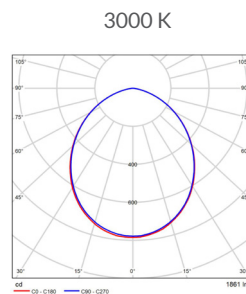

Lichtstärkeverteilungskurve

Artikel-Nr.	Gehäusefarbe
95.SA5905.C3	weiss

Netzteil	Zusatz zur Artikel-Nr.
Osram Ein/Aus	-ON
Osram DALI Push	-DALI
Tridonic Phasecut	-PC

Technische Daten

Artikel-Nr.	Beschreibung
95.SA5905.UGR	UGR Lichtblende zu Artikel 95.SA5905.C3