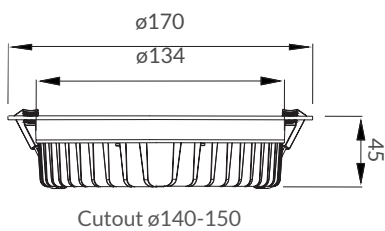

CIRCLE
5Inch

verolight®

DAS VIELSEITIG EINSETZBARE DOWNLIGHT MIT SEHR SCHLANKER EINBAUHÖHE

- 8 VERSCHIEDENE GRÖSSEN
- NIEDRIGE EINBAUHÖHE (38 BIS 52 MM)
- DIP-SWITCH-SCHALTER 3000-4000-5700 K
 - OPTIONAL UGR <19 ERHÄLTlich

Technische Daten

Leistung	25 W		
Lichtfarbe	C3: 3000 K - 4000 K - 5700 K		
Lichtstrom	1900 lm	2200 lm	2000 lm
Lichtausbeute	76 lm/W	88 lm/W	80 lm/W
CRI (Ra)	>80		
Abstrahlwinkel	100°		
Schutzart	IP20 (oben) / IP44 (unten)		
Schutzklasse	II		
Umgebungstemperatur	-20°C - 45°C		
Spannung	AC 230 V		
Dimmfunktion	Optional		
Lebensdauer	40.000 h		
Gehäusefarbe	weiss		

Masse

Masse in mm

Lichtstärkeverteilungskurve

Artikel-Nr.	Gehäusefarbe
95.SA5905.C3	weiss

Netzteil	Zusatz zur Artikel-Nr.
Osram Ein/Aus	-ON
Osram DALI Push	-DALI
Tridonic Phasecut	-PC

Technische Daten

Artikel-Nr.	Beschreibung
95.SA5905.UGR	UGR Lichtblende zu Artikel 95.SA5905.C3