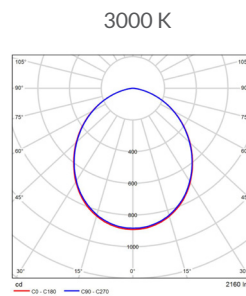

CIRCLE
6Inch

verolight®

DAS VIELSEITIG EINSETZBARE DOWNLIGHT MIT SEHR SCHLANKER EINBAUHÖHE

- 8 VERSCHIEDENE GRÖSSEN
- NIEDRIGE EINBAUHÖHE (38 BIS 52 MM)
- DIP-SWITCH-SCHALTER 3000-4000-5700 K
- OPTIONAL MIT MIKROPRISMATISCHEM DIFFUSOR (UGR <19) ERHÄLTlich

5
JAHRE
GARANTIE

Technische Daten

Leistung	25 W		
Lichtfarbe	C3: 3000 K - 4000 K - 5700 K		
Lichtstrom	2200 lm	2500 lm	2300 lm
Lichtausbeute	88 lm/W	100 lm/W	92 lm/W
CRI (Ra)	>80		
Abstrahlwinkel	100°		
Schutzart	IP20 (oben) / IP44 (unten)		
Spannung	AC 230 V		
Schutzklasse	II		
Umgebungstemperatur	-20°C - 45°C		
Dimmfunktion	Optional		
Lebensdauer	40.000 h		
Gehäusefarbe	weiss		

Masse

Cutout \varnothing 160-175

Masse in mm

Lichtstärkeverteilungskurve

Artikel-Nr.	Gehäusefarbe
95.SA5906.C3	weiss

Netzteil	Zusatz zur Artikel-Nr.
Osram Ein/Aus	-ON
Osram DALI Push	-DALI
Tridonic Phasecut	-PC