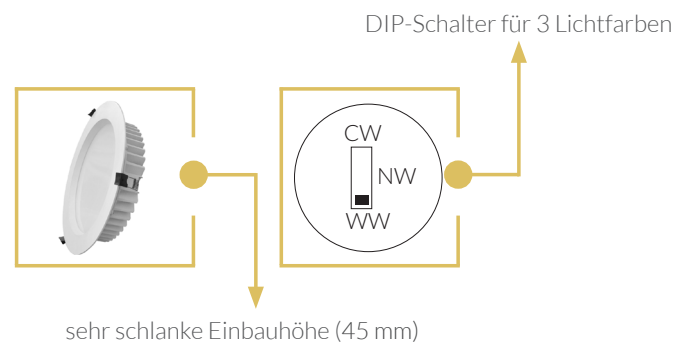

CIRCLE
6Inch

verolight®

DAS VIELSEITIG EINSETZBARE DOWNLIGHT MIT SEHR SCHLANKER EINBAUHÖHE

- 8 VERSCHIEDENE GRÖSSEN
- NIEDRIGE EINBAUHÖHE (38 BIS 52 MM)
- DIP-SWITCH-SCHALTER 3000-4000-5700 K
- OPTIONAL MIT MIKROPRISMATISCHEM DIFFUSOR (UGR <19) ERHÄLTlich

5
JAHRE
GARANTIE

Technische Daten

Leistung	25 W		
Lichtfarbe	C3: 3000 K - 4000 K - 5700 K		
Lichtstrom	2200 lm	2500 lm	2300 lm
Lichtausbeute	88 lm/W	100 lm/W	92 lm/W
CRI (Ra)	>80		
Abstrahlwinkel	100°		
Schutzart	IP20 (oben) / IP44 (unten)		
Spannung	AC 230 V		
Schutzklasse	II		
Umgebungstemperatur	-20°C - 45°C		
Dimmfunktion	Optional		
Lebensdauer	40.000 h		
Gehäusefarbe	weiss		

Masse

Cutout \varnothing 160-175

Masse in mm

Lichtstärkeverteilungskurve

Artikel-Nr.	Gehäusefarbe
95.SA5906.C3	weiss

Netzteil	Zusatz zur Artikel-Nr.
Osram Ein/Aus	-ON
Osram DALI Push	-DALI
Tridonic Phasecut	-PC

Technische Daten

Artikel-Nr.	Beschreibung
95.SA5906.UGR	UGR Lichtblende zu Artikel 95.SA5906.C3

Allgemeine Hinweise

- Die Hinweise der Montage- und Betriebsanleitung sind vor der ersten Inbetriebnahme zu beachten!
- Bei fehlerhafter Installation erlischt der Garantieanspruch!
- Wartung oder Reparaturen an der Leuchte sind nur durch die Verolight AG oder einen autorisierten Service-Partner durchzuführen!