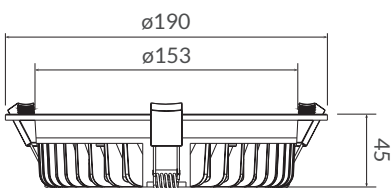

Technische Daten

Leistung	25 W		
Lichtfarbe	C3: 3000 K - 4000 K - 5700 K		
Lichtstrom	2200 lm	2500 lm	2300 lm
Lichtausbeute	88 lm/W	100 lm/W	92 lm/W
CRI (Ra)	>80		
Abstrahlwinkel	100°		
Schutzart	IP20 (oben) / IP44 (unten)		
Spannung	AC 230 V		
Schutzklasse	II		
Umgebungstemperatur	-20°C - 45°C		
Dimmfunktion	Optional		
Lebensdauer	40.000 h		
Gehäusefarbe	weiss		

Masse

Cutout $\varnothing$ 160-175

Masse in mm