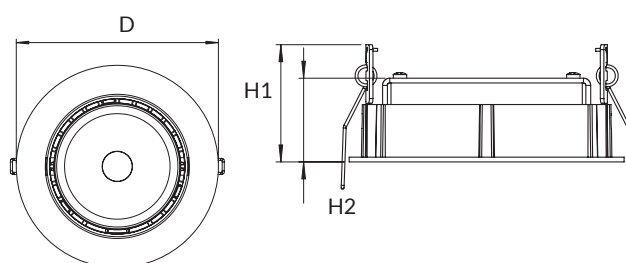

Optionen

Leistung	28 W (2217 lm bei 3000 K)
Lichtfarbe	2700 K / 4000 K
Abstrahlwinkel	12° / 24° / 36°

Optionen sind auf Bestellung erhältlich.

Lichtverteilungskurve

Masse

	D	H1	H2	Cutout
15 W	115	49	35	∅ 105
20 W	130	51	40.5	∅ 120
28 W	150	53	47.5	∅ 140

alle Masse in mm

Vero Einbau Downlight DL31

Artikel-Nr.	Leistung	Netzteile
95.311O.S36W.30	15 W	On/Off
95.311T.S36W.30	15 W	Phasecut
95.311D.S36W.30	15 W	DALI

Artikel-Nr.	Leistung	Netzteile
95.311O.M36W.30	20 W	On/Off
95.311T.M36W.30	20 W	Phasecut
95.311D.M36W.30	20 W	DALI