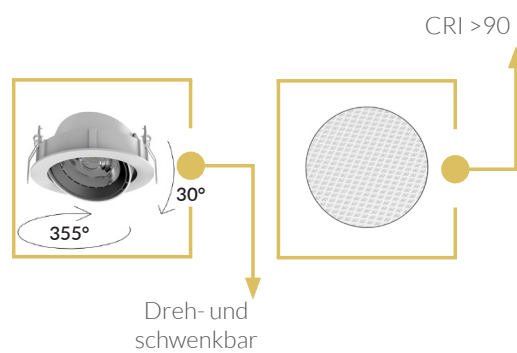

VERO DL31

verolight®

DAS QUALITÄTS-DOWNLIGHT MIT LINSENOPTIK

- CRI >90
- DREH- UND SCHWENKBAR
- EINBAUTIEFE AB 49 MM

5
JAHRE
GARANTIE

Technische Daten

Leistung	15 W	20 W
Lichtfarbe		3000 K
Lichtstrom	1260 lm	1672 lm
Lichtausbeute	84 lm/W	82 lm/W
CRI (Ra)		>90
Abstrahlwinkel		36°
Schutzart		IP 20
Dimmfunktion	Phasecut / DALI Touch Dim optional	
Lebensdauer	50.000 h L90	
Gehäusefarbe	weiss	

Optionen

Leistung	28 W (2217 lm bei 3000 K)
Lichtfarbe	2700 K / 4000 K
Abstrahlwinkel	12° / 24° / 36°

Optionen sind auf Bestellung erhältlich.

Lichtverteilungskurve

Masse

	D	H1	H2	Cutout
15 W	115	49	35	∅ 105
20 W	130	51	40.5	∅ 120
28 W	150	53	47.5	∅ 140