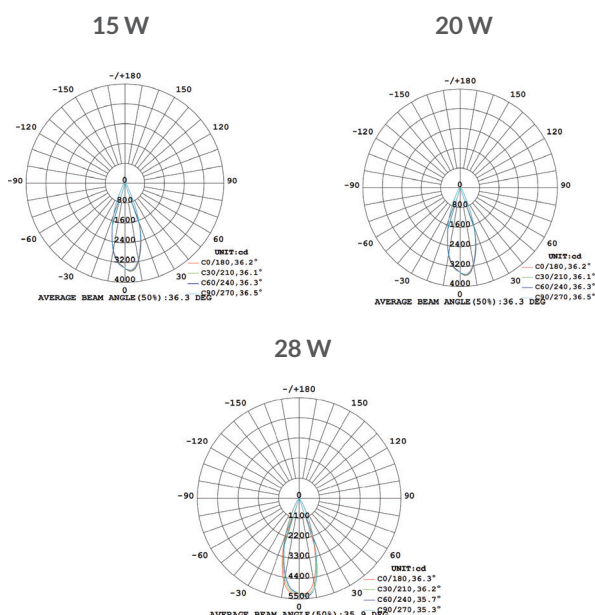

VERO DL31

verolight®

DAS QUALITÄTS-DOWNLIGHT MIT LINSENOPTIK

- CRI >90
- DREH- UND SCHWENKBAR
- EINBAUTIEFE AB 49 MM

5
JAHRE
GARANTIE

Technische Daten

Leistung	15 W	20 W
Lichtfarbe		3000 K
Lichtstrom	1260 lm	1672 lm
Lichtausbeute	84 lm/W	82 lm/W
CRI (Ra)		>90
Abstrahlwinkel		36°
Schutzart		IP 20
Dimmfunktion	Phasecut / DALI Touch Dim optional	
Lebensdauer	50.000 h L90	
Gehäusefarbe	weiss	

Optionen

Leistung	28 W (2217 lm bei 3000 K)
Lichtfarbe	2700 K / 4000 K
Abstrahlwinkel	12° / 24° / 36°

Optionen sind auf Bestellung erhältlich.

Lichtverteilungskurve

Masse

	D	H1	H2	Cutout
15 W	115	49	35	∅ 105
20 W	130	51	40.5	∅ 120
28 W	150	53	47.5	∅ 140