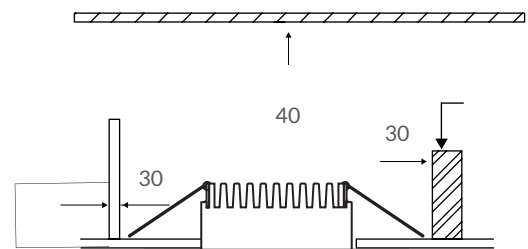

Optionen auf Anfrage

Artikel-Nr.	Lichtfarbe	Gehäusefarbe
95.61135.40	4000 K	weiss
95.61136.40	4000 K	alu gebürstet
95.61137.40	4000 K	schwarz

Masse

Cutout Ø 58-80
alle Masse in mm

Montageanleitung

Die Downlights werden mit Schwertfedern ausgeliefert. Zusätzlich sind seitliche Federclips beige packt. Kabelanschluss steckbar oder auf Wunsch mit Kabelenden.