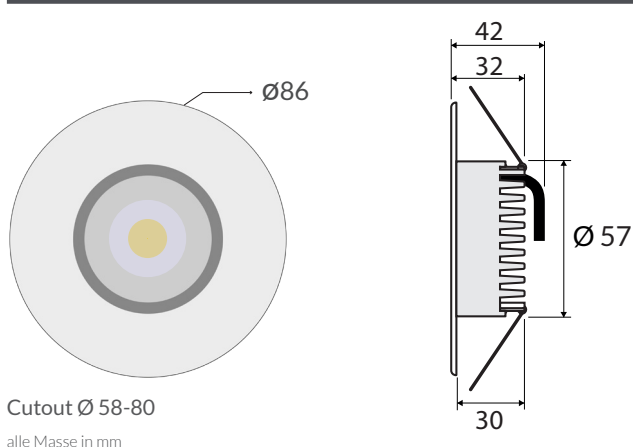

5
JAHRE
GARANTIE

Technische Daten

Einspeisung	230 V
Leistung	6 W
Lichtfarbe	2700 K 3000 K
Lichtstrom	400 lm
Lichtausbeute	66 lm/W
CRI (Ra)	>90
Schutzklasse	I
Schutzart	IP 44
Netzteil	Phasecut
Gehäusefarbe	weiss / alu gebürstet / schwarz

Optionen auf Anfrage

Artikel-Nr.	Lichtfarbe	Gehäusefarbe
95.61135.40	4000 K	weiss
95.61136.40	4000 K	alu gebürstet
95.61137.40	4000 K	schwarz

Masse

Cutout Ø 58-80
alle Masse in mm

Montageanleitung

Die Downlights werden mit Schwertfedern ausgeliefert. Zusätzlich sind seitliche Federclips beige packt. Kabelanschluss steckbar oder auf Wunsch mit Kabelenden.