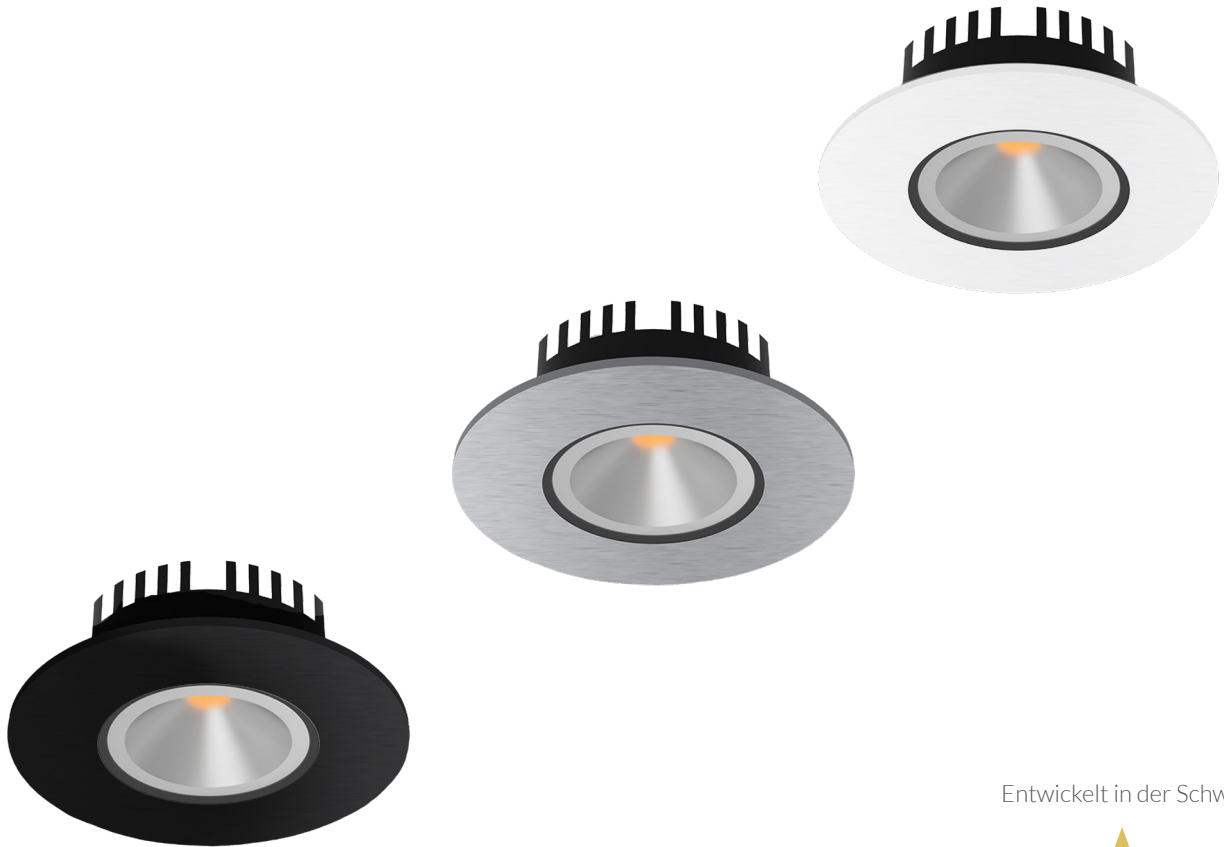

ZORUNA JUNIOR

verolight®

Entwickelt in der Schweiz

LED-Print und
Kabel halogenfrei

DAS IN DER SCHWEIZ ENTWICKELTE HALOGENFREIE 230 V DOWNLIGHT

- LEUCHTENKLEMME FÜR DURCHGANGSVERDRAHTUNG
 - CRI >90, IP 44
 - EINBAUTIEFE 30 MM
- TÜV-ZERTIFIZIERT, KOMPLETTE LEUCHE HALOGENFREI
- BLATTFEDERN MONTIERT, FEDERCLIPS FÜR AUSTAUSCH IM SET ENTHALTEN

5
JAHRE
GARANTIE

Technische Daten

Einspeisung	230 V
Leistung	6 W
Lichtfarbe	2700 K 3000 K
Lichtstrom	400 lm
Lichtausbeute	66 lm/W
CRI (Ra)	>90
Schutzklasse	I
Schutzart	IP 44
Netzteil	Phasecut
Gehäusefarbe	weiss / alu gebürstet / schwarz

Optionen auf Anfrage

Artikel-Nr.	Lichtfarbe	Gehäusefarbe
95.61135.40	4000 K	weiss
95.61136.40	4000 K	alu gebürstet
95.61137.40	4000 K	schwarz

Masse

Cutout Ø 58-80
alle Masse in mm

Montageanleitung

Die Downlights werden mit Schwertfedern ausgeliefert. Zusätzlich sind seitliche Federclips beige packt. Kabelanschluss steckbar oder auf Wunsch mit Kabelenden.

Artikel-Nr.	Lichtfarbe	Gehäusefarbe
95.61135.27	2700 K	weiss
95.61136.27	2700 K	alu gebürstet
95.61137.27	2700 K	schwarz
95.61135.30	3000 K	weiss
95.61136.30	3000 K	alu gebürstet
95.61137.30	3000 K	schwarz