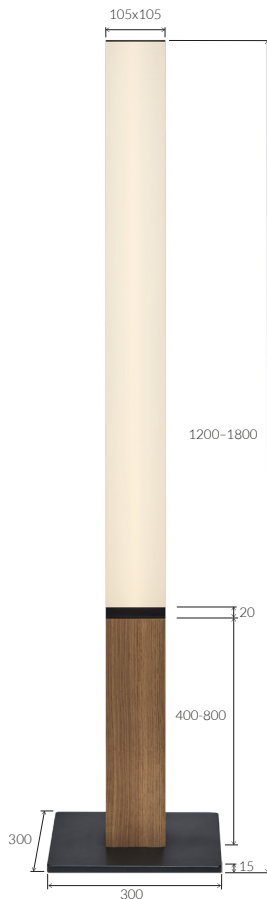

FOS LOUNGELEUCHE

verolight®

INDIVIDUALISIERBARE ELEGANZ IN FORM EINER LOUNGELEUCHE

- WIRD AUF ANFRAGE PRODUZIERT
 - CRI < 90
 - TOUCH DIM
- USB ANSCHLÜSSE UND T13 STECKDOSE OPTIONAL

5
JAHRE
GARANTIE

Technische Daten

Leistung	60 W
Lichtfarbe	3000 K
Lichtstrom	5900 lm
Lichtausbeute	98 lm/W
CRI (Ra)	>90
UGR	<19
Dimmfunktion	ja, Schaltmodus Touch Dim
Schutzart	IP 20
Lichtblende	opal
Sockel	Stahl
Stecker	Typ 12 (Schweizer Norm)
Gehäusefarbe	Massivholz Eiche natur

Masse

Masse in mm

Artikel-Nr.	Gehäusefarbe
60.FOS19EIB.30	Massivholz Eiche natur

Auf Anfrage	
Lichtfarben	2700 K / 4000 K
Gehäuse	individualisierbar

Allgemeine Hinweise

- Die Hinweise der Montage- und Betriebsanleitung sind vor der ersten Inbetriebnahme zu beachten!
- Bei fehlerhafter Installation erlischt der Garantieanspruch!
- Wartung oder Reparaturen an der Leuchte sind nur durch die Verolight AG oder einen autorisierten Service-Partner durchzuführen!