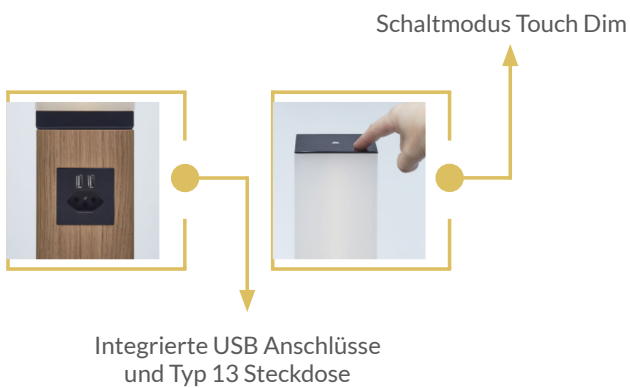

FOS LOUNGELEUCHE

verolight®

INDIVIDUALISIERBARE ELEGANZ IN FORM EINER LOUNGELEUCHE

- WIRD AUF ANFRAGE PRODUZIERT
 - CRI < 90
 - TOUCH DIM
- USB ANSCHLÜSSE UND T13 STECKDOSE OPTIONAL

5
JAHRE
GARANTIE

Technische Daten

Leistung	60 W
Lichtfarbe	3000 K
Lichtstrom	5900 lm
Lichtausbeute	98 lm/W
CRI (Ra)	>90
UGR	<19
Dimmfunktion	ja, Schaltmodus Touch Dim
Schutzart	IP 20
Lichtblende	opal
Sockel	Stahl
Stecker	Typ 12 (Schweizer Norm)
Gehäusefarbe	Massivholz Eiche natur