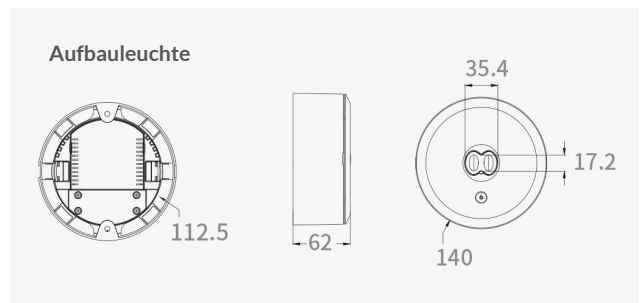

DUO SICHERHEITSLEUCHE

Technische Daten

Leistung	6 W
Lichtfarbe	5000 K
Schutzart	IP 20 / mit extra Gehäuse IP 65
Schutzklasse	II
Ladezeit	24h
Nennbetriebsdauer	>3 h
Prüfeinrichtung	Autotest
Montageart	Einbau / Aufbau mit Zubehör
Batterie	Lithium-Ionen-Technologie 9.6V1500mAh
Spannung	220-240V AC
Lieferumfang	2 Linsen (rund, oval)
Umgebungstemperatur	0° ~ 45°C
Lebensdauer	50.000 h L70
Garantie	5 Jahre auf LED/Elektronik / 3 Jahr auf Batterie
Gehäusefarbe	weiss

Lichtverteilungskurve

Ovale Linse

Runde Linse

Masse

Cutout Ø 115 mm - 130 mm

Artikel-Nr.	Bezeichnung	Gehäusefarbe
53.DUO140W.50	Einbauleuchte IP 20	weiss
53.DUO140W.50.AB	Aufbauleuchte IP 20	weiss

Zubehör für Einbauleuchte

Artikel-Nr.	Bezeichnung	Farbe
53.DUOABGW.10	IP 20 Aufbaugehäuse	weiss
53.DUOABGW.20	IP 65 Aufbaugehäuse	weiss

Allgemeine Hinweise

- Die Hinweise der Montage- und Betriebsanleitung sind vor der ersten Inbetriebnahme zu beachten!
 - Bei fehlerhafter Installation erlischt der Garantieanspruch!
 - Wartung oder Reparaturen an der Leuchte sind nur durch die Verolight AG oder einen autorisierten Service-Partner durchzuführen!