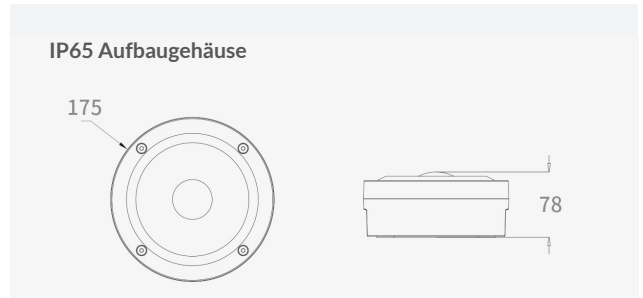

DUO SICHERHEITSLEUCHE

Technische Daten

Leistung	6 W
Lichtfarbe	5000 K
Schutzart	IP 20 / mit extra Gehäuse IP 65
Schutzklasse	II
Ladezeit	24h
Nennbetriebsdauer	>3 h
Prüfeinrichtung	Autotest
Montageart	Einbau / Aufbau mit Zubehör
Batterie	Lithium-Ionen-Technologie 9.6V1500mAh
Spannung	220-240V AC
Lieferumfang	2 Linsen (rund, oval)
Umgebungstemperatur	0° ~ 45°C
Lebensdauer	50.000 h L70
Garantie	5 Jahre auf LED/Elektronik / 3 Jahr auf Batterie
Gehäusefarbe	weiss

Lichtverteilungskurve

Ovale Linse

Runde Linse

Masse

Cutout Ø 115 mm - 130 mm

Artikel-Nr.	Bezeichnung	Gehäusefarbe
53.DUO140W.50	Einbauleuchte IP 20	weiss
53.DUO140W.50.AB	Aufbauleuchte IP 20	weiss

Zubehör für Einbauleuchte

Artikel-Nr.	Bezeichnung	Farbe
53.DUOABGW.10	IP 20 Aufbaugehäuse	weiss
53.DUOABGW.20	IP 65 Aufbaugehäuse	weiss

Allgemeine Hinweise

- Die Hinweise der Montage- und Betriebsanleitung sind vor der ersten Inbetriebnahme zu beachten!
 - Bei fehlerhafter Installation erlischt der Garantieanspruch!
 - Wartung oder Reparaturen an der Leuchte sind nur durch die Verolight AG oder einen autorisierten Service-Partner durchzuführen!