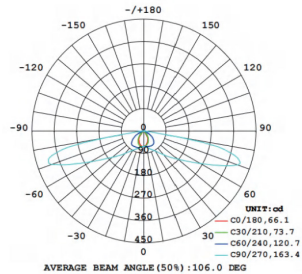

Lichtverteilungskurve

Ovale Linse

Runde Linse

Masse

Cutout Ø 115 mm - 130 mm

Artikel-Nr.	Bezeichnung	Gehäusefarbe
53.DUO140W.50	Einbauleuchte IP 20	weiss
53.DUO140W.50.AB	Aufbauleuchte IP 20	weiss

Zubehör für Einbauleuchte