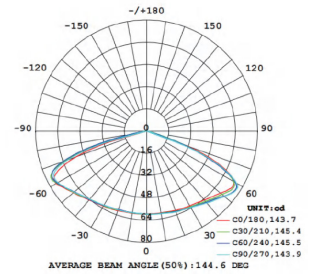

Lichtverteilungskurve

Ovale Linse

Runde Linse

Masse

Cutout Ø 115 mm - 130 mm

Artikel-Nr.	Bezeichnung	Gehäusefarbe
53.DUO140W.50	Einbauleuchte IP 20	weiss
53.DUO140W.50.AB	Aufbauleuchte IP 20	weiss

Zubehör für Einbauleuchte