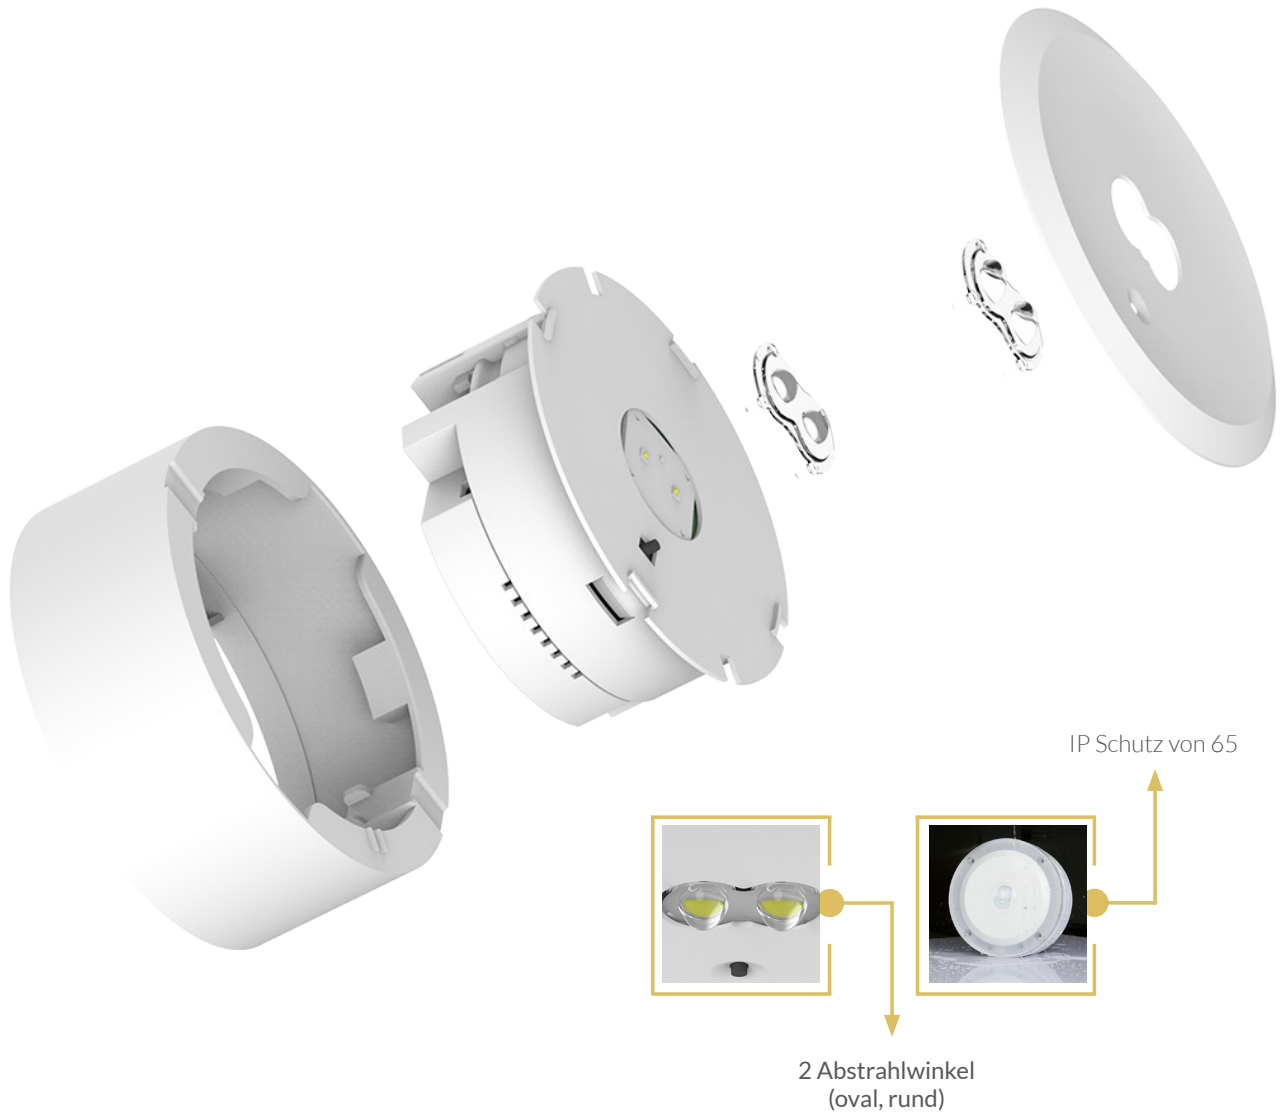

DUO SICHERHEITSLAUCUTE

MULTIFUNKTIONALE SICHERHEITSLAUCUTE

- STANDARDLAUCUTE ALS EINBAUVERSION ERHÄLTlich
 - SICHERHEITSLAUCUTE MIT AUTOTEST
- OPTIONAL 2 GEHÄUSE FÜR AUFBAU IP 20 ODER IP 65
 - 2 LINSEN IM LIEFERUMFANG (OVAL, RUND)
- HOHE LEBENSDAUER DANK LITHIUM-IONEN-TECHNOLOGIE

DUO SICHERHEITSLEUCHE

Technische Daten

Leistung	6 W
Lichtfarbe	5000 K
Schutzart	IP 20 / mit extra Gehäuse IP 65
Schutzklasse	II
Ladezeit	24h
Nennbetriebsdauer	>3 h
Prüfeinrichtung	Autotest
Montageart	Einbau / Aufbau mit Zubehör
Batterie	Lithium-Ionen-Technologie 9.6V1500mAh
Spannung	220-240V AC
Lieferumfang	2 Linsen (rund, oval)
Umgebungstemperatur	0° ~ 45°C
Lebensdauer	50.000 h L70
Garantie	5 Jahre auf LED/Elektronik / 3 Jahr auf Batterie
Gehäusefarbe	weiss

Lichtverteilungskurve

Ovale Linse

Runde Linse

Masse

Cutout Ø 115 mm - 130 mm

Artikel-Nr.	Bezeichnung	Gehäusefarbe
53.DUO140W.50	Einbauleuchte IP 20	weiss
53.DUO140W.50.AB	Aufbauleuchte IP 20	weiss

Zubehör für Einbauleuchte

Artikel-Nr.	Bezeichnung	Farbe
53.DUOABGW.10	IP 20 Aufbaugehäuse	weiss
53.DUOABGW.20	IP 65 Aufbaugehäuse	weiss

Allgemeine Hinweise

- Die Hinweise der Montage- und Betriebsanleitung sind vor der ersten Inbetriebnahme zu beachten!
 - Bei fehlerhafter Installation erlischt der Garantieanspruch!
 - Wartung oder Reparaturen an der Leuchte sind nur durch die Verolight AG oder einen autorisierten Service-Partner durchzuführen!