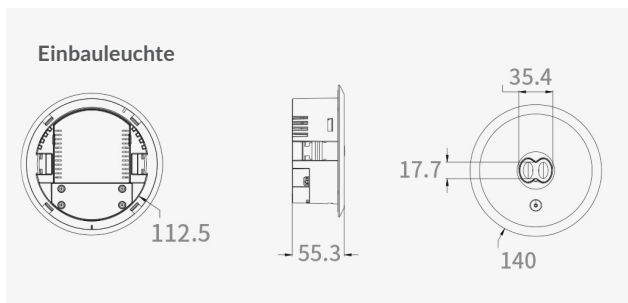

DUO SICHERHEITSLEUCHE

Technische Daten

Leistung	6 W
Lichtfarbe	5000 K
Schutzart	IP 20 / mit extra Gehäuse IP 65
Schutzklasse	II
Ladezeit	24h
Nennbetriebsdauer	>3 h
Prüfeinrichtung	Autotest
Montageart	Einbau / Aufbau mit Zubehör
Batterie	Lithium-Ionen-Technologie 9.6V1500mAh
Spannung	220-240V AC
Lieferumfang	2 Linsen (rund, oval)
Umgebungstemperatur	0° ~ 45°C
Lebensdauer	50.000 h L70
Garantie	5 Jahre auf LED/Elektronik / 3 Jahr auf Batterie
Gehäusefarbe	weiss

Lichtverteilungskurve

Ovale Linse

Runde Linse

Masse

Cutout Ø 115 mm - 130 mm

Artikel-Nr.	Bezeichnung	Gehäusefarbe
53.DUO140W.50	Einbauleuchte IP 20	weiss
53.DUO140W.50.AB	Aufbauleuchte IP 20	weiss

Zubehör für Einbauleuchte