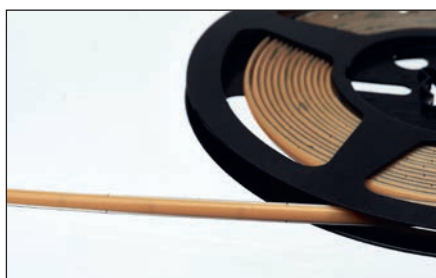

LED Profile nach Mass – Ideen freien Lauf lassen

Benötigen Sie eine funktionale Lichtlösung, oder wollen Sie Lichtakzente setzen? Sie suchen eine individuelle Leuchte? Auf Ihre Wünsche zugeschnitten? Dann sind Sie bei uns genau richtig. Wir produzieren LED-Profilleuchten massgenau auf Kundenwunsch und unsere LED-Bänder stammen aus der neuesten Generation mit einem Standard von CRI (Ra) >90.

COB LED-Bänder

Unsere Profile werden mit Qualität-LEDs ausgestattet. Neben den Standard-LEDs führen wir auch 8 mm und 5 mm COB flexible LED-Strips im Sortiment. Diese neuen LED-Strips in COB-Technologie weisen eine sehr hohe Anzahl von LED-Chips pro Meter auf und wirken wie ein durchgehendes Leuchtband. COB steht dabei als Abkürzung für Chip-on-board. Diese Technologie ist schon seit einigen Jahren bei High-Power LEDs im Einsatz. Eine weitere Besonderheit besteht

LED-Silikonschläuche

Unser LED-Silikonschlauch überzeugt durch seine vielfältige Einsatzmöglichkeit. Sei dies als schöne Weihnachts- oder auch als Terrassenbeleuchtung. Es sind fast keine Grenzen gesetzt. Mit seinen schlanken

Abmessungen von 16x15 mm ist er im Innen- und Aussenbereich einsetzbar. Es sind wunderschöne Lichtakzente möglich. Die Einspeisung kann von unten oder von der Seite gemacht werden und es sind Projekte bis zu einer Länge von 15 Metern, je nach LED-Typ, machbar. Selbstverständlich ist auch hier die Lichtqualität wie bei all unseren LED-Bänder bei einem CRI (Ra) >90. Lieferbar sind die LED-Silikonschläuche in 3000 K und Tunable White 2700–6500 K. Aber auch Varianten von 2100 K bis 6500 K sowie RGB und RGBW sind auf Anfrage möglich. Rufen Sie uns an!