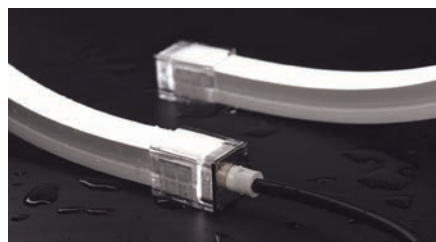

COB LED-Bänder

Unsere Profile werden mit Qualität-LEDs ausgestattet. Neben den Standard-LEDs führen wir auch 8 mm und 5 mm COB flexible LED-Strips im Sortiment. Diese neuen LED-Strips in COB-Technologie weisen eine sehr hohe Anzahl von LED-Chips pro Meter auf und wirken wie ein durchgehendes Leuchtband. COB steht dabei als Abkürzung für Chip-on-board. Diese Technologie ist schon seit einigen Jahren bei High-Power LEDs im Einsatz. Eine weitere Besonderheit besteht

in der Phosphorschicht, die zur Umwandlung in weisses Licht benötigt wird und als durchgehende Ummantelung über das ganze LED-Band gezogen ist.

Die Vielfalt unserer LED-Bänder ist enorm. Vom Standardsortiment bis hin zu High-Power Flex LED bieten wir alles auf 30 Kelvin genau. Profile bestückt mit Osram LED, Samsung LED, Full Spektrum LED oder LED Binning sind nur einige Beispiele dazu.

LED-Silikonschläuche

Unser LED-Silikonschlauch überzeugt durch seine vielfältige Einsatzmöglichkeit. Sei dies als schöne Weihnachts- oder auch als Terrassenbeleuchtung. Es sind fast keine Grenzen gesetzt. Mit seinen schlanken

Abmessungen von 16x15 mm ist er im Innen- und Aussenbereich einsetzbar. Es sind wunderschöne Lichtakzente möglich. Die Einspeisung kann von unten oder von der Seite gemacht werden und es sind Projekte bis zu einer Länge von 15 Metern, je nach LED-Typ, machbar. Selbstverständlich ist auch hier die Lichtqualität wie bei all unseren LED-Bänder bei einem CRI (Ra) >90. Lieferbar sind die LED-Silikonschläuche in 3000 K und Tunable White 2700–6500 K. Aber auch Varianten von 2100 K bis 6500 K sowie RGB und RGBW sind auf Anfrage möglich. Rufen Sie uns an!