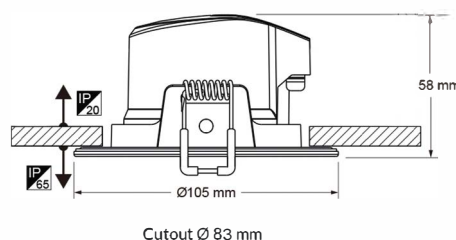

Kontakt:

Verolight GmbH, 6260 Mehlsacken
Tel. +41 62 552 22 00
vertrieb@verolight.com, www.verolight.com