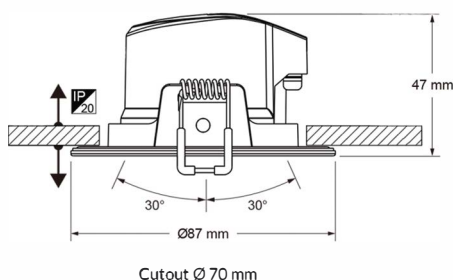

Kontakt:

Verolight GmbH, 6260 Mehlsacken
Tel. +41 62 552 22 00
vertrieb@verolight.com, www.verolight.com